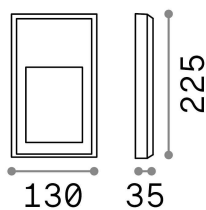

Información general

Exterior - Lámpara de pared

Ean	8021696268361
Artículo	FEBE-2 AP BIANCO 3000K
Instalación	Lámpara de pared
Garantía	5 years
Peso bruto	0.85 kg
Volumen	0.002016 m ³

Información técnica

Información de la fuente

Fuente integrada	Integrated LED module
Fuente reemplazable	No
Poder	6 W
Emisiones	Direct Asymmetrical
Consumo máximo	max 6,00 W
Características LED	LED SMD
CCT LED	3000 K
Duración LED (t. 25°C)	30000 h
CRI	> 80
Ángulo del haz de luz	-
Flujo del haz de luz	500 lm
Luz útil	360 lm
Riesgo fotobiológico	EXEMPT