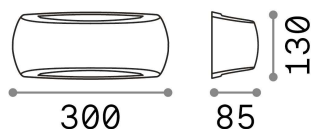

Información general

Exterior - Lámpara de pared

Ean	8021696123745
Artículo	FELIX-1 AP1 BIANCO
Instalación	Lámpara de pared
Garantía	5 years
Peso bruto	0.61 kg
Volumen	0.00504 m ³

Información técnica

Peso neto	0.52 kg
Clase de aislamiento	II
Índice de protección	IP66
Cumplimiento	CE
Temperatura de funcionamiento	-15° ~ +45 °C
Dimmer	Determined by the light bulb
Salida de potencia	220-240 V AC
Fuente de alimentación	Not required
Resistencia de carga	IK10

Información de la fuente

Fuente integrada	Light bulb (included, settable CCT 2700 / 4000 / 6500 K)
Fuente reemplazable	No
Poder	E27 max 1 x 23 W
Emisiones	Direct + Indirect
Consumo máximo	-
Bombilla incluida	1 - E14 OLIVA 4W 3000K CRI80 SATIN