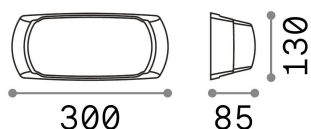

## Exterior - Lámpara de pared

<b>Ean</b>	8021696123776
<b>Artículo</b>	FELIX-2 AP1 BIANCO
<b>Instalación</b>	Lámpara de pared
<b>Garantía</b>	5 years
<b>Peso bruto</b>	0.71 kg
<b>Volumen</b>	0.00504 m <sup>3</sup>

## Información técnica

<b>Peso neto</b>	0.61 kg
<b>Clase de aislamiento</b>	II
<b>Índice de protección</b>	IP66
<b>Cumplimiento</b>	CE
<b>Temperatura de funcionamiento</b>	-15° ~ +45 °C
<b>Dimmer</b>	Determined by the light bulb
<b>Salida de potencia</b>	220-240 V AC
<b>Fuente de alimentación</b>	Not required
<b>Resistencia de carga</b>	IK10