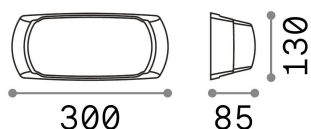

Información general

Exterior - Lámpara de pared

Ean	8021696123769
Artículo	FELIX-2 AP1 GRIGIO
Instalación	Lámpara de pared
Garantía	5 years
Peso bruto	0.71 kg
Volumen	0.00504 m ³

Información técnica

Peso neto	0.61 kg
Clase de aislamiento	II
Índice de protección	IP66
Cumplimiento	CE
Temperatura de funcionamiento	-15° ~ +45 °C
Dimmer	Determined by the light bulb
Salida de potencia	220-240 V AC
Fuente de alimentación	Not required
Resistencia de carga	IK10

Información de la fuente

Fuente integrada	Light bulb (not included)
Fuente reemplazable	No
Poder	E27 max 1 x 23 W
Emisiones	Diffuse
Consumo máximo	-