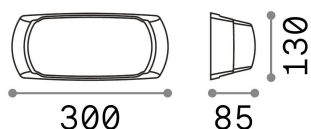

Información general

Exterior - Lámpara de pared

Ean	8021696123783
Artículo	FELIX-2 AP1 NERO
Instalación	Lámpara de pared
Garantía	5 years
Peso bruto	0.71 kg
Volumen	0.00504 m ³

Información técnica

Peso neto	0.61 kg
Clase de aislamiento	II
Índice de protección	IP66
Cumplimiento	CE
Temperatura de funcionamiento	-15° ~ +45 °C
Dimmer	Determined by the light bulb
Salida de potencia	220-240 V AC
Fuente de alimentación	Not required
Resistencia de carga	IK10

Información de la fuente

Fuente integrada	Light bulb (not included)
Fuente reemplazable	No
Poder	E27 max 1 x 23 W
Emisiones	Diffuse
Consumo máximo	-