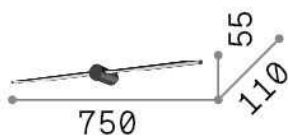

Información general

Interior - Lámpara de pared

Ean	8021696310138
Artículo	FILO AP D075 BIANCO
Instalación	Lámpara de pared
Garantía	5 years
Peso bruto	0.92 kg
Volumen	0.009295 m ³

Información técnica

Peso neto	0.5 kg
Clase de aislamiento	II
Índice de protección	IP44
Cumplimiento	CE
Temperatura de funcionamiento	0° ~ +40 °C
Dimmer	NO, On-Off
Salida de potencia	220-240 V AC 50/60 Hz
Fuente de alimentación	In-built, included Replaceable (by qualified operators only), electronic

Información de la fuente

Fuente integrada	Integrated LED module
Fuente reemplazable	No
Poder	LED 13 W
Emisiones	Direct
Consumo máximo	max 12,50 W
Características LED	LED SMD
CCT LED	3000 K
Duración LED (t. 25°C)	20000 h
CRI	> 80
Flujo del haz de luz	1450 lm
Luz útil	490 lm
Riesgo fotobiológico	1
Bombilla incluida	1 - E14 OLIVA 4W 3000K CRI80 SATIN