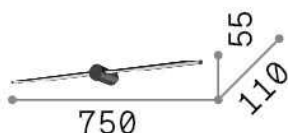

Información general

Interior - Lámpara de pared

Ean	8021696310145
Artículo	FILO AP D075 NERO
Instalación	Lámpara de pared
Garantía	5 years
Peso bruto	0.93 kg
Volumen	0.009295 m ³

Información técnica

Peso neto	0.5 kg
Clase de aislamiento	II
Índice de protección	IP44
Cumplimiento	CE
Temperatura de funcionamiento	0° ~ +40 °C
Dimmer	NO, On-Off
Salida de potencia	220-240 V AC 50/60 Hz
Fuente de alimentación	In-built, included Replaceable (by qualified operators only), electronic

Información de la fuente

Fuente integrada	Integrated LED module
Fuente reemplazable	No
Poder	LED 13 W
Emisiones	Direct
Consumo máximo	max 12,50 W
Características LED	LED SMD
CCT LED	3000 K
Duración LED (t. 25°C)	20000 h
CRI	> 80
Flujo del haz de luz	1450 lm
Luz útil	450 lm
Riesgo fotobiológico	1
Bombilla incluida	1 - E14 OLIVA 4W 3000K CRI80 SATIN