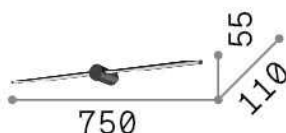

Información de la fuente

Fuente integrada	Integrated LED module
Fuente reemplazable	No
Poder	LED 13 W
Emisiones	Direct
Consumo máximo	max 12,50 W
Características LED	LED SMD
CCT LED	3000 K
Duración LED (t. 25°C)	20000 h
CRI	> 80
Flujo del haz de luz	1450 lm
Luz útil	450 lm
Riesgo fotobiológico	1
Bombilla incluida	1 - E14 OLIVA 4W 3000K CRI80 SATIN