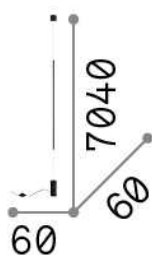

Información general

Interior - Lámpara de pared

Ean	8021696301068
Artículo	FILO PT NERO
Instalación	Lámpara de pared
Garantía	5 years
Peso bruto	1.67 kg
Volumen	0.012403 m ³

Información técnica

Peso neto	1.2 kg
Clase de aislamiento	II
Índice de protección	IP20
Cumplimiento	CE
Temperatura de funcionamiento	0° ~ +40 °C
Dimmer	NO, On-Off
Salida de potencia	220-240 V AC 50/60 Hz Integrated switch button
Fuente de alimentación	In-built, included Replaceable (by qualified operators only), electronic

Información de la fuente

Fuente integrada	Integrated LED module
Fuente reemplazable	No
Poder	LED 15 W
Emisiones	Direct Asymmetrical
Consumo máximo	max 15,00 W
Características LED	LED SMD
CCT LED	3000 K
Duración LED (t. 25°C)	20000 h
CRI	> 80
Flujo del haz de luz	1900 lm
Luz útil	1550 lm
Riesgo fotobiológico	1
Bombilla incluida	1 - E14 OLIVA 4W 3000K CRI80 SATIN