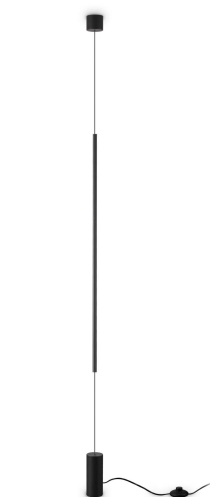

Información general

Interior - Lámpara de pared

Ean	8021696301068
Artículo	FILO PT NERO
Instalación	Lámpara de pared
Garantía	5 years
Peso bruto	1.67 kg
Volumen	0.012403 m ³

Información técnica

Peso neto	1.2 kg
Clase de aislamiento	II
Índice de protección	IP20
Cumplimiento	CE
Temperatura de funcionamiento	0° ~ +40 °C
Dimmer	NO, On-Off
Salida de potencia	220-240 V AC 50/60 Hz Integrated switch button
Fuente de alimentación	In-built, included Replaceable (by qualified operators only), electronic

Información de la fuente

Fuente integrada	Integrated LED module
Fuente reemplazable	No
Poder	LED 15 W
Emisiones	Direct Asymmetrical
Consumo máximo	max 15,00 W
Características LED	LED SMD
CCT LED	3000 K
Duración LED (t. 25°C)	20000 h
CRI	> 80
Flujo del haz de luz	1900 lm
Luz útil	1550 lm
Riesgo fotobiológico	1
Bombilla incluida	1 - E14 OLIVA 4W 3000K CRI80 SATIN