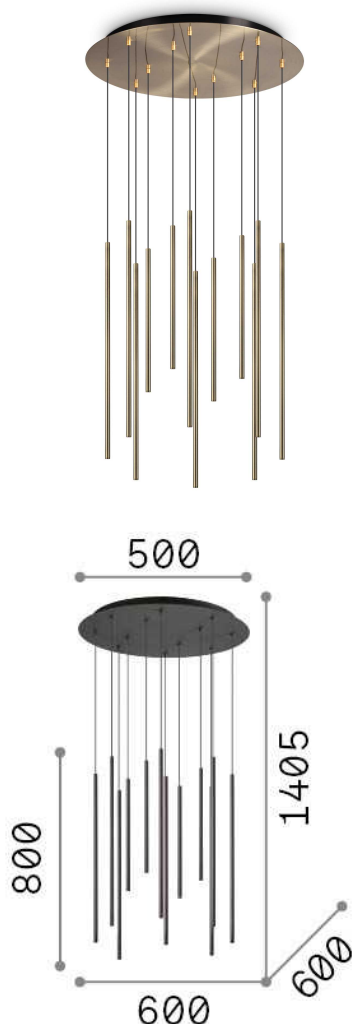

Información general

Interior - Colgantes

Ean	8021696263663
Artículo	FILO SP12 OTTONE
Instalación	Colgantes
Garantía	5 years
Peso bruto	10.97 kg
Volumen	0.1232 m ³

Información técnica

Peso neto	8.6 kg
Clase de aislamiento	I
Índice de protección	IP20
Cumplimiento	CE
Temperatura de funcionamiento	0° ~ +40 °C
Dimmer	NO, On-Off
Salida de potencia	220-240 V AC 50 Hz
Fuente de alimentación	In-built, included Replaceable (by qualified operators only), electronic

Información de la fuente

Fuente integrada	Integrated LED module
Fuente reemplazable	Replaceable (by qualified operators only)
Poder	LED 25 W
Emisiones	Direct
Consumo máximo	max 25,00 W
Características LED	LED SMD OSRAM
CCT LED	3000 K
Duración LED (t. 25°C)	30000 h
CRI	> 80
Ángulo del haz de luz	45°
Flujo del haz de luz	3150 lm
Luz útil	2520 lm
Riesgo fotobiológico	1
Bombilla incluida	1 - E14 OLIVA 4W 3000K CRI80 SATIN