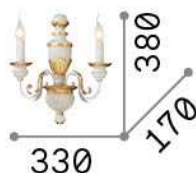

Información general

Interior - Lámpara de pared

Ean	8021696020846
Artículo	FIRENZE AP2 ORO
Instalación	Lámpara de pared
Garantía	5 years
Peso bruto	2.67 kg
Volumen	0.040549 m ³

Información técnica

Peso neto	2.05 kg
Clase de aislamiento	I
Índice de protección	IP20
Cumplimiento	CE
Temperatura de funcionamiento	0° ~ +40 °C
Dimmer	Determined by the light bulb
Salida de potencia	220-240 V AC
Fuente de alimentación	Not required

Información de la fuente

Fuente integrada	Light bulb (not included)
Fuente reemplazable	No
Poder	E14 max 2 x 40 W
Emisiones	Diffuse
Consumo máximo	-