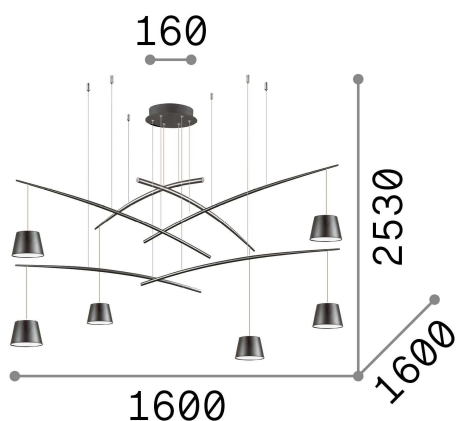

Información general

Interior - Colgantes

Ean	8021696196992
Artículo	FISH SP6
Instalación	Colgantes
Garantía	5 years
Peso bruto	7.44 kg
Volumen	0.03774 m³

Información técnica

Peso neto	6.79 kg
Clase de aislamiento	I
Índice de protección	IP20
Cumplimiento	CE
Temperatura de funcionamiento	0° ~ +40 °C
Dimmer	NO, On-Off
Salida de potencia	220-240 V AC 50/60 Hz
Fuente de alimentación	In-built, included Replaceable (by qualified operators only), electronic

Información de la fuente

Fuente integrada	Integrated LED module
Fuente reemplazable	No
Poder	LED 37 W
Emisiones	Direct
Consumo máximo	max 37,00 W
Características LED	LED SMD
CCT LED	3000 K
Duración LED (t. 25°C)	20000 h
CRI	> 80
Flujo del haz de luz	2800 lm
Luz útil	1960 lm
Riesgo fotobiológico	EXEMPT
Bombilla incluida	1 - E14 OLIVA 4W 3000K CRI80 SATIN