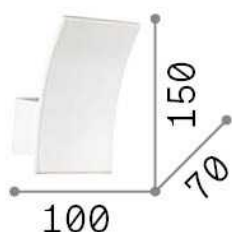

Información general

Interior - Lámpara de pared

Ean	8021696117867
Artículo	FIX AP
Instalación	Lámpara de pared
Garantía	5 years
Peso bruto	0.48 kg
Volumen	0.004998 m ³

Información técnica

Peso neto	0.39 kg
Clase de aislamiento	II
Índice de protección	IP20
Cumplimiento	CE
Temperatura de funcionamiento	0° ~ +40 °C
Dimmer	NO, On-Off
Salida de potencia	220-240 V AC 50/60 Hz
Fuente de alimentación	In-built, included Replaceable (by qualified operators only), electronic

Información de la fuente

Fuente integrada	Integrated LED module
Fuente reemplazable	Replaceable (by qualified operators only)
Poder	LED 5,5 W
Emisiones	Direct
Consumo máximo	max 5,50 W
Características LED	LED COB
CCT LED	3000 K
Duración LED (t. 25°C)	20000 h
CRI	> 80
Flujo del haz de luz	440 lm
Luz útil	390 lm
Bombilla incluida	1 - E14 OLIVA 4W 3000K CRI80 SATIN