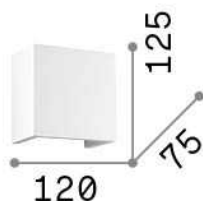

## Información general

Interior - Lámpara de pared

|                    |                         |
|--------------------|-------------------------|
| <b>Ean</b>         | 8021696214672           |
| <b>Artículo</b>    | FLASH GESSO AP1 SMALL   |
| <b>Instalación</b> | Lámpara de pared        |
| <b>Garantía</b>    | 5 years                 |
| <b>Peso bruto</b>  | 0.86 kg                 |
| <b>Volumen</b>     | 0.002369 m <sup>3</sup> |

## Información técnica

|                                      |                              |
|--------------------------------------|------------------------------|
| <b>Peso neto</b>                     | 0.77 kg                      |
| <b>Clase de aislamiento</b>          | I                            |
| <b>Índice de protección</b>          | IP20                         |
| <b>Cumplimiento</b>                  | CE                           |
| <b>Temperatura de funcionamiento</b> | 0° ~ +40 °C                  |
| <b>Dimmer</b>                        | Determined by the light bulb |
| <b>Salida de potencia</b>            | 220-240 V AC                 |
| <b>Fuente de alimentación</b>        | Not required                 |