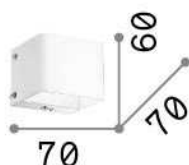

Información de la fuente

Fuente integrada	Light bulb (included)
Fuente reemplazable	Replaceable
Poder	G9 max 1 x 40 W
Emisiones	Direct + Indirect
Tiempo de encendido	X
Consumo máximo	-
Bombilla incluida	1 - E14 OLIVA 4W 3000K CRI80 SATIN