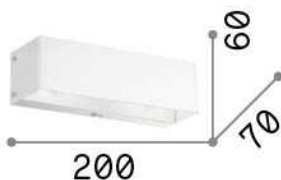

Información general

Interior - Lámpara de pared

Ean	8021696095288
Artículo	FLASH AP2
Instalación	Lámpara de pared
Garantía	5 years
Peso bruto	0.47 kg
Volumen	0.00125 m ³

Información técnica

Peso neto	0.36 kg
Clase de aislamiento	II
Índice de protección	IP20
Cumplimiento	CE
Temperatura de funcionamiento	0° ~ +40 °C
Dimmer	Determined by the light bulb
Salida de potencia	220-240 V AC
Fuente de alimentación	Not required

Información de la fuente

Fuente integrada	Light bulb (included)
Fuente reemplazable	Replaceable
Poder	G9 max 2 x 40 W
Emisiones	Direct + Indirect
Consumo máximo	-
Bombilla incluida	1 - E14 OLIVA 4W 3000K CRI80 SATIN