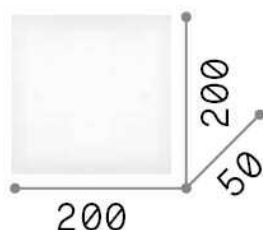

Información de la fuente

Fuente integrada	Light bulb (included)
Fuente reemplazable	Replaceable
Poder	GX53 max 1 x 15 W
Emisiones	Diffuse
Consumo máximo	-
Bombilla incluida	1 - E14 OLIVA 4W 3000K CRI80 SATIN