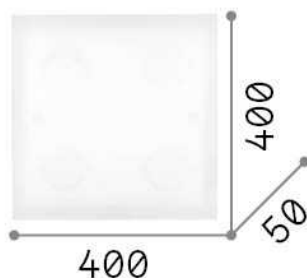

Información general

Interior - Lámpara de techo

Ean	8021696134901
Artículo	FLAT PL4 D40
Instalación	Lámpara de techo
Garantía	5 years
Peso bruto	3.33 kg
Volumen	0.026325 m ³

Información técnica

Peso neto	2.48 kg
Clase de aislamiento	I
Índice de protección	IP20
Cumplimiento	CE
Temperatura de funcionamiento	0° ~ +40 °C
Dimmer	Determined by the light bulb
Salida de potencia	220-240 V AC
Fuente de alimentación	Not required