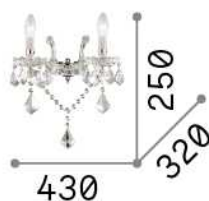

Información general

Interior - Lámpara de pared

Ean	8021696035642
Artículo	FLORIAN AP2 CROMO
Instalación	Lámpara de pared
Garantía	5 years
Peso bruto	1.91 kg
Volumen	0.0189 m ³

Información técnica

Peso neto	1.43 kg
Clase de aislamiento	I
Índice de protección	IP20
Cumplimiento	CE
Temperatura de funcionamiento	0° ~ +40 °C
Dimmer	Determined by the light bulb
Salida de potencia	220-240 V AC
Fuente de alimentación	Not required

Información de la fuente

Fuente integrada	Light bulb (not included)
Fuente reemplazable	No
Poder	E14 max 2 x 40 W
Emisiones	Diffuse
Consumo máximo	-