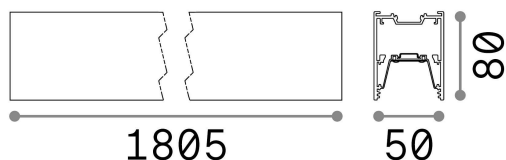

Información general

Técnico - Sistemas

Ean	8021696192444
Artículo	FLUO ACCENT 1800 4000K WH
Instalación	Sistemas
Garantía	5 years
Peso bruto	6.83 kg
Volumen	0.025675 m ³

Información técnica

Peso neto	3.86 kg
Clase de aislamiento	I
Índice de protección	IP20
Cumplimiento	CE
Temperatura de funcionamiento	0° ~ +40 °C
Dimmer	NO, On-Off
Salida de potencia	220-240 V AC 50/60 Hz
Fuente de alimentación	In-built, included Replaceable (by qualified operators only), electronic, tridonic
Accesorios incluidos	Mounting kit (suspension, recessed, surface), Dimmable driver, Blinded corner, Structure connector

Información de la fuente

Fuente integrada	Integrated LED module
Fuente reemplazable	Replaceable (by qualified operators only)
Poder	30 W
Emisiones	Direct
Consumo máximo	max 30,00 W
Características LED	LED SMD OSRAM
CCT LED	4000 K
Duración LED (t. 25°C)	50000 h
CRI	> 80
SDCM	3
Ángulo del haz de luz	30°
UGR Máximo	< 13
Flujo del haz de luz	2900 lm
Luz útil	2350 lm