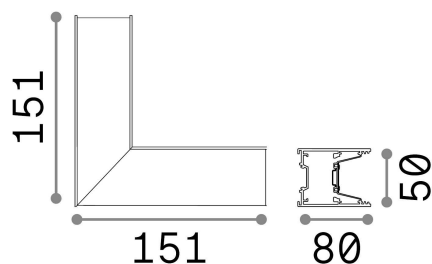

### Técnico - Accesorio

<b>Ean</b>	8021696191461
<b>Artículo</b>	FLUO CORNER 4000K BK
<b>Instalación</b>	Accesorio
<b>Garantía</b>	5 years
<b>Peso bruto</b>	0.86 kg
<b>Volumen</b>	0.002304 m <sup>3</sup>