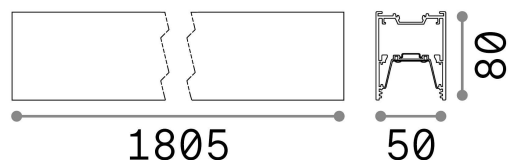

### Técnico - Sistemas

<b>Ean</b>	8021696192628
<b>Artículo</b>	FLUO WIDE 1800 4000K BK
<b>Instalación</b>	Sistemas
<b>Garantía</b>	5 years
<b>Peso bruto</b>	6.64 kg
<b>Volumen</b>	0.025675 m <sup>3</sup>

## Información técnica

<b>Peso neto</b>	4.42 kg
<b>Clase de aislamiento</b>	I
<b>Índice de protección</b>	IP20
<b>Cumplimiento</b>	CE
<b>Temperatura de funcionamiento</b>	0° ~ +40 °C
<b>Dimmer</b>	NO, On-Off
<b>Salida de potencia</b>	220-240 V AC 50/60 Hz
<b>Fuente de alimentación</b>	In-built, included Replaceable (by qualified operators only), electronic, tridonic
<b>Accesorios incluidos</b>	Mounting kit (suspension, recessed, surface), Dimmable driver, Luminous corner, Structure connector