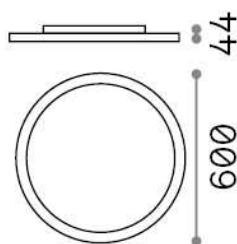

Información general

Interior - Lámpara de techo

Ean	8021696306674
Artículo	FLY SLIM PL D60 4000K
Instalación	Lámpara de techo
Garantía	5 years
Peso bruto	7 kg
Volumen	0.069863 m ³

Información técnica

Peso neto	5.8 kg
Clase de aislamiento	I
Índice de protección	IP40
Cumplimiento	CE
Temperatura de funcionamiento	0° ~ +40 °C
Dimmer	NO, On-Off
Salida de potencia	220-240 V AC 50/60 Hz
Fuente de alimentación	In-built, included Replaceable (by qualified operators only), electronic, tridonic
Accesorios incluidos	Dimmable driver, upright module

Información de la fuente

Fuente integrada	Integrated LED module
Fuente reemplazable	Replaceable (by qualified operators only)
Poder	53 W
Emisiones	Direct
Consumo máximo	max 53,00 W
Características LED	LED SMD SAMSUNG
CCT LED	4000 K
Duración LED (t. 25°C)	50000 h
CRI	> 80
SDCM	3
Ángulo del haz de luz	87°
UGR Máximo	< 19
Flujo del haz de luz	8000 lm
Luz útil	6390 lm
Riesgo fotobiológico	1