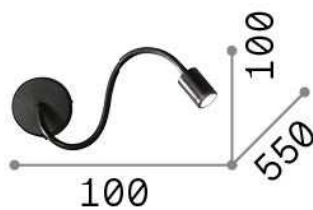

Información general

Interior - Lámpara de pared

Ean	8021696097190
Artículo	FOCUS-1 AP NERO
Instalación	Lámpara de pared
Garantía	5 years
Peso bruto	0.5 kg
Volumen	0.002481 m ³

Información técnica

Peso neto	0.4 kg
Clase de aislamiento	I
Índice de protección	IP20
Cumplimiento	CE
Temperatura de funcionamiento	0° ~ +40 °C
Dimmer	NO, On-Off
Salida de potencia	100-240 V AC 50/60 Hz Integrated switch button
Fuente de alimentación	In-built, included Replaceable (by qualified operators only), electronic
Ajustabilidad	YES

Información de la fuente

Fuente integrada	Integrated LED module
Fuente reemplazable	Replaceable (by qualified operators only)
Poder	LED 4 W
Emisiones	Direct
Consumo máximo	max 4,00 W
Características LED	LED SMD
CCT LED	3000 K
Duración LED (t. 25°C)	30000 h
CRI	> 80
Flujo del haz de luz	210 lm
Luz útil	180 lm
Bombilla incluida	1 - E14 OLIVA 4W 3000K CRI80 SATIN