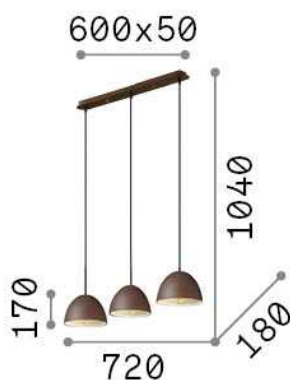

### Interior - Colgantes

<b>Ean</b>	8021696174235
<b>Artículo</b>	FOLK SP3 COFFEE
<b>Instalación</b>	Colgantes
<b>Garantía</b>	5 years
<b>Peso bruto</b>	2.74 kg
<b>Volumen</b>	0.025477 m <sup>3</sup>

## Información técnica

<b>Peso neto</b>	2.19 kg
<b>Clase de aislamiento</b>	I
<b>Índice de protección</b>	IP20
<b>Cumplimiento</b>	CE
<b>Temperatura de funcionamiento</b>	0° ~ +40 °C
<b>Dimmer</b>	Determined by the light bulb
<b>Salida de potencia</b>	220-240 V AC 50/60 Hz
<b>Fuente de alimentación</b>	Not required