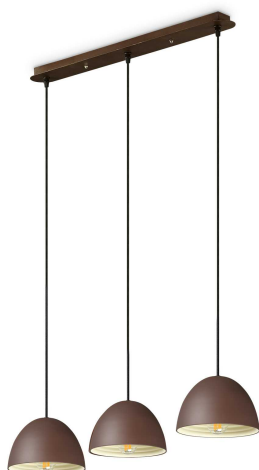

### Interior - Colgantes

<b>Ean</b>	8021696174235
<b>Artículo</b>	FOLK SP3 COFFEE
<b>Instalación</b>	Colgantes
<b>Garantía</b>	5 years
<b>Peso bruto</b>	2.74 kg
<b>Volumen</b>	0.025477 m <sup>3</sup>