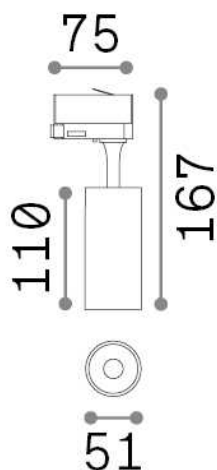

Información general

Técnico - Proyectores y carriles

Ean	8021696250403
Artículo	FOX 08W CRI80 3000K ON-OFF BK
Instalación	Proyectores y carriles
Garantía	5 years
Peso bruto	1 kg
Volumen	0.001485 m ³

Información técnica

Peso neto	0.3 kg
Clase de aislamiento	I
Índice de protección	IP20
Cumplimiento	CE
Temperatura de funcionamiento	0° ~ +40 °C
Dimmer	NO, On-Off
Salida de potencia	220-240 V AC 50/60 Hz
Fuente de alimentación	In-built, included Replaceable (by qualified operators only), electronic
Ajustabilidad	vert. 0°-90° , orizz. 0°-355°
Accesorios incluidos	Single connection on-off, Link on-off profile

Información de la fuente

Fuente integrada	Integrated LED module
Fuente reemplazable	Replaceable (by qualified operators only)
Poder	8 W
Emisiones	Direct
Consumo máximo	max 8,00 W
Características LED	LED COB BRIDGELUX
CCT LED	3000 K
Duración LED (t. 25°C)	30000 h
CRI	> 80
SDCM	3
Ángulo del haz de luz	41°
Flujo del haz de luz	1050 lm
Luz útil	860 lm
Riesgo fotobiológico	1