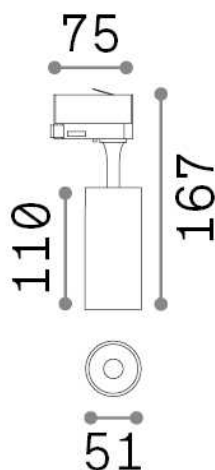

Información general

Técnico - Projectores y carriles

Ean	8021696250410
Artículo	FOX 08W CRI80 3000K ON-OFF WH
Instalación	Projectores y carriles
Garantía	5 years
Peso bruto	1 kg
Volumen	0.001485 m ³

Información técnica

Peso neto	0.3 kg
Clase de aislamiento	I
Índice de protección	IP20
Cumplimiento	CE
Temperatura de funcionamiento	0° ~ +40 °C
Dimmer	NO, On-Off
Salida de potencia	220-240 V AC 50/60 Hz
Fuente de alimentación	In-built, included Replaceable (by qualified operators only), electronic
Ajustabilidad	vert. 0°-90° , orizz. 0°-355°
Accesorios incluidos	Single connection on-off, Link on-off profile

Información de la fuente

Fuente integrada	Integrated LED module
Fuente reemplazable	Replaceable (by qualified operators only)
Poder	8 W
Emisiones	Direct
Consumo máximo	max 8,00 W
Características LED	LED COB BRIDGELUX
CCT LED	3000 K
Duración LED (t. 25°C)	30000 h
CRI	> 80
SDCM	3
Ángulo del haz de luz	41°
Flujo del haz de luz	1050 lm
Luz útil	860 lm
Riesgo fotobiológico	1