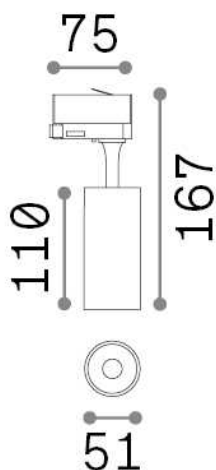

Información general

Técnico - Proyectores y carriles

Ean	8021696271446
Artículo	FOX 08W CRI80 4000K ON-OFF BK
Instalación	Proyectores y carriles
Garantía	5 years
Peso bruto	1 kg
Volumen	0.001485 m ³

Información técnica

Peso neto	0.3 kg
Clase de aislamiento	I
Índice de protección	IP20
Cumplimiento	CE
Temperatura de funcionamiento	0° ~ +40 °C
Dimmer	NO, On-Off
Salida de potencia	220-240 V AC 50/60 Hz
Fuente de alimentación	In-built, included Replaceable (by qualified operators only), electronic
Ajustabilidad	vert. 0°-90° , orizz. 0°-355°
Accesorios incluidos	Single connection on-off, Link on-off profile

Información de la fuente

Fuente integrada	Integrated LED module
Fuente reemplazable	Replaceable (by qualified operators only)
Poder	8 W
Emisiones	Direct
Consumo máximo	max 8,00 W
Características LED	LED COB BRIDGELUX
CCT LED	4000 K
Duración LED (t. 25°C)	30000 h
CRI	> 80
SDCM	3
Ángulo del haz de luz	41°
Flujo del haz de luz	1100 lm
Luz útil	900 lm
Riesgo fotobiológico	1