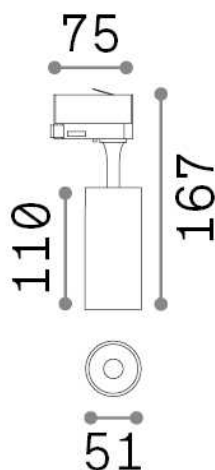

Información general

Técnico - Proyectores y carriles

Ean	8021696271453
Artículo	FOX 08W CRI80 4000K ON-OFF WH
Instalación	Proyectores y carriles
Garantía	5 years
Peso bruto	1 kg
Volumen	0.001485 m ³

Información técnica

Peso neto	0.3 kg
Clase de aislamiento	I
Índice de protección	IP20
Cumplimiento	CE
Temperatura de funcionamiento	0° ~ +40 °C
Dimmer	NO, On-Off
Salida de potencia	220-240 V AC 50/60 Hz
Fuente de alimentación	In-built, included Replaceable (by qualified operators only), electronic
Ajustabilidad	vert. 0°-90° , orizz. 0°-355°
Accesorios incluidos	Single connection on-off, Link on-off profile

Información de la fuente

Fuente integrada	Integrated LED module
Fuente reemplazable	Replaceable (by qualified operators only)
Poder	8 W
Emisiones	Direct
Consumo máximo	max 8,00 W
Características LED	LED COB BRIDGELUX
CCT LED	4000 K
Duración LED (t. 25°C)	30000 h
CRI	> 80
SDCM	3
Ángulo del haz de luz	41°
Flujo del haz de luz	1100 lm
Luz útil	900 lm
Riesgo fotobiológico	1