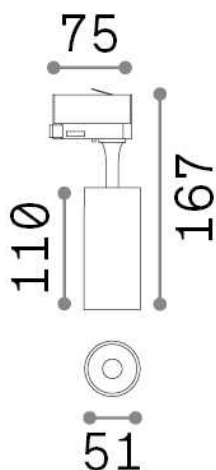

### Técnico - Proyectores y carriles

<b>Ean</b>	8021696285351
<b>Artículo</b>	FOX 08W CRI90 3000K ON-OFF BK
<b>Instalación</b>	Proyectores y carriles
<b>Garantía</b>	5 years
<b>Peso bruto</b>	1 kg
<b>Volumen</b>	0.001485 m <sup>3</sup>

## Información técnica

<b>Peso neto</b>	0.3 kg
<b>Clase de aislamiento</b>	I
<b>Índice de protección</b>	IP20
<b>Cumplimiento</b>	CE
<b>Temperatura de funcionamiento</b>	0° ~ +40 °C
<b>Dimmer</b>	NO, On-Off
<b>Salida de potencia</b>	220-240 V AC 50/60 Hz
<b>Fuente de alimentación</b>	In-built, included Replaceable (by qualified operators only), electronic
<b>Ajustabilidad</b>	vert. 0°-90° , orizz. 0°-355°
<b>Accesorios incluidos</b>	Single connection on-off, Link on-off profile