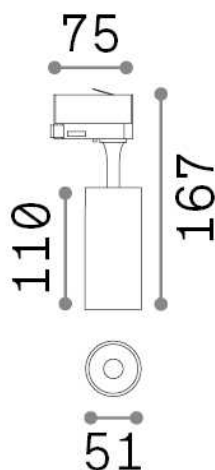

Información general

Técnico - Proyectores y carriles

Ean	8021696285368
Artículo	FOX 08W CRI90 3000K ON-OFF WH
Instalación	Proyectores y carriles
Garantía	5 years
Peso bruto	1 kg
Volumen	0.001485 m ³

Información técnica

Peso neto	0.3 kg
Clase de aislamiento	I
Índice de protección	IP20
Cumplimiento	CE
Temperatura de funcionamiento	0° ~ +40 °C
Dimmer	NO, On-Off
Salida de potencia	220-240 V AC 50/60 Hz
Fuente de alimentación	In-built, included Replaceable (by qualified operators only), electronic
Ajustabilidad	vert. 0°-90° , orizz. 0°-355°
Accesorios incluidos	Single connection on-off, Link on-off profile

Información de la fuente

Fuente integrada	Integrated LED module
Fuente reemplazable	Replaceable (by qualified operators only)
Poder	8 W
Emisiones	Direct
Consumo máximo	max 8,00 W
Características LED	LED COB BRIDGELUX
CCT LED	3000 K
Duración LED (t. 25°C)	30000 h
CRI	> 90
SDCM	3
Ángulo del haz de luz	41°
Flujo del haz de luz	850 lm
Luz útil	700 lm
Riesgo fotobiológico	1