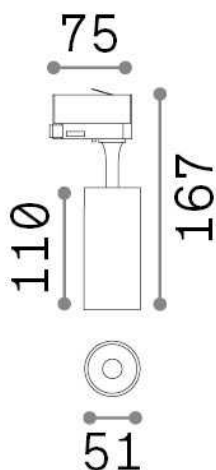

### Técnico - Proyectores y carriles

<b>Ean</b>	8021696322322
<b>Artículo</b>	FOX 08W CRI90 4000K ON-OFF BK
<b>Instalación</b>	Proyectores y carriles
<b>Garantía</b>	5 years
<b>Peso bruto</b>	1 kg
<b>Volumen</b>	0.001485 m <sup>3</sup>

## Información técnica

<b>Peso neto</b>	0.3 kg
<b>Clase de aislamiento</b>	I
<b>Índice de protección</b>	IP20
<b>Cumplimiento</b>	CE
<b>Temperatura de funcionamiento</b>	0° ~ +40 °C
<b>Dimmer</b>	NO, On-Off
<b>Salida de potencia</b>	220-240 V AC 50/60 Hz
<b>Fuente de alimentación</b>	In-built, included Replaceable (by qualified operators only), electronic
<b>Ajustabilidad</b>	vert. 0°-90° , orizz. 0°-355°
<b>Accesorios incluidos</b>	Single connection on-off, Link on-off profile