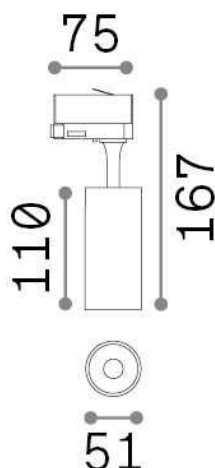

Información general

Técnico - Proyectores y carriles

Ean	8021696322339
Artículo	FOX 08W CRI90 4000K ON-OFF WH
Instalación	Proyectores y carriles
Garantía	5 years
Peso bruto	1 kg
Volumen	0.001485 m ³

Información técnica

Peso neto	0.3 kg
Clase de aislamiento	I
Índice de protección	IP20
Cumplimiento	CE
Temperatura de funcionamiento	0° ~ +40 °C
Dimmer	NO, On-Off
Salida de potencia	220-240 V AC 50/60 Hz
Fuente de alimentación	In-built, included Replaceable (by qualified operators only), electronic
Ajustabilidad	vert. 0°-90° , orizz. 0°-355°
Accesorios incluidos	Single connection on-off, Link on-off profile

Información de la fuente

Fuente integrada	Integrated LED module
Fuente reemplazable	Replaceable (by qualified operators only)
Poder	8 W
Emisiones	Direct
Consumo máximo	max 8,00 W
Características LED	LED COB BRIDGELUX
CCT LED	4000 K
Duración LED (t. 25°C)	30000 h
CRI	> 90
SDCM	3
Ángulo del haz de luz	41°
Flujo del haz de luz	950 lm
Luz útil	810 lm