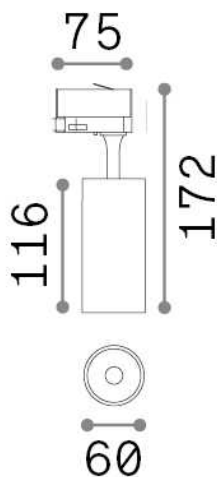

Información general

Técnico - Proyectores y carriles

Ean	8021696250427
Artículo	FOX 15W CRI80 3000K ON-OFF BK
Instalación	Proyectores y carriles
Garantía	5 years
Peso bruto	0.48 kg
Volumen	0.001848 m ³

Información técnica

Peso neto	0.38 kg
Clase de aislamiento	I
Índice de protección	IP20
Cumplimiento	CE
Temperatura de funcionamiento	0° ~ +40 °C
Dimmer	NO, On-Off
Salida de potencia	220-240 V AC 50/60 Hz
Fuente de alimentación	In-built, included Replaceable (by qualified operators only), electronic
Ajustabilidad	vert. 0°-90° , orizz. 0°-355°
Accesorios incluidos	Single connection on-off, Link on-off profile

Información de la fuente

Fuente integrada	Integrated LED module
Fuente reemplazable	Replaceable (by qualified operators only)
Poder	15 W
Emisiones	Direct
Consumo máximo	max 15,00 W
Características LED	LED COB BRIDGELUX
CCT LED	3000 K
Duración LED (t. 25°C)	30000 h
CRI	> 80
SDCM	3
Ángulo del haz de luz	41°
Flujo del haz de luz	1700 lm
Luz útil	1370 lm
Riesgo fotobiológico	1