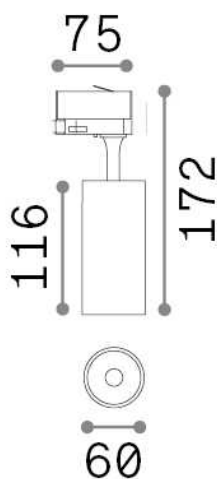

### Técnico - Proyectores y carriles

<b>Ean</b>	8021696267777
<b>Artículo</b>	FOX 15W CRI80 4000K ON-OFF BK
<b>Instalación</b>	Proyectores y carriles
<b>Garantía</b>	5 years
<b>Peso bruto</b>	0.48 kg
<b>Volumen</b>	0.001848 m <sup>3</sup>

## Información técnica

<b>Peso neto</b>	0.38 kg
<b>Clase de aislamiento</b>	I
<b>Índice de protección</b>	IP20
<b>Cumplimiento</b>	CE
<b>Temperatura de funcionamiento</b>	0° ~ +40 °C
<b>Dimmer</b>	NO, On-Off
<b>Salida de potencia</b>	220-240 V AC 50/60 Hz
<b>Fuente de alimentación</b>	In-built, included Replaceable (by qualified operators only), electronic
<b>Ajustabilidad</b>	vert. 0°-90° , orizz. 0°-355°
<b>Accesorios incluidos</b>	Single connection on-off, Link on-off profile