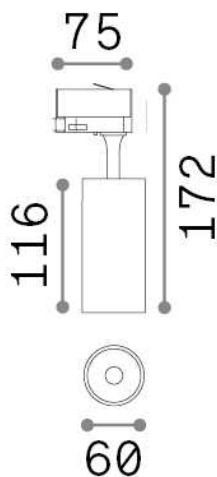

### Técnico - Proyectores y carriles

<b>Ean</b>	8021696267784
<b>Artículo</b>	FOX 15W CRI80 4000K ON-OFF WH
<b>Instalación</b>	Proyectores y carriles
<b>Garantía</b>	5 years
<b>Peso bruto</b>	0.48 kg
<b>Volumen</b>	0.001848 m <sup>3</sup>

## Información técnica

<b>Peso neto</b>	0.38 kg
<b>Clase de aislamiento</b>	I
<b>Índice de protección</b>	IP20
<b>Cumplimiento</b>	CE
<b>Temperatura de funcionamiento</b>	0° ~ +40 °C
<b>Dimmer</b>	NO, On-Off
<b>Salida de potencia</b>	220-240 V AC 50/60 Hz
<b>Fuente de alimentación</b>	In-built, included Replaceable (by qualified operators only), electronic
<b>Ajustabilidad</b>	vert. 0°-90° , orizz. 0°-355°
<b>Accesorios incluidos</b>	Single connection on-off, Link on-off profile