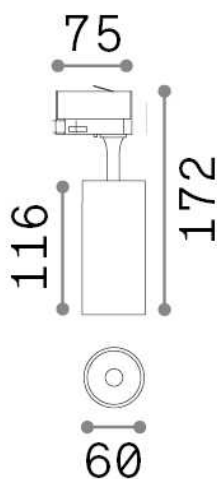

### Técnico - Proyectores y carriles

<b>Ean</b>	8021696285375
<b>Artículo</b>	FOX 15W CRI90 3000K ON-OFF BK
<b>Instalación</b>	Proyectores y carriles
<b>Garantía</b>	5 years
<b>Peso bruto</b>	0.48 kg
<b>Volumen</b>	0.001848 m <sup>3</sup>

## Información técnica

<b>Peso neto</b>	0.38 kg
<b>Clase de aislamiento</b>	I
<b>Índice de protección</b>	IP20
<b>Cumplimiento</b>	CE
<b>Temperatura de funcionamiento</b>	0° ~ +40 °C
<b>Dimmer</b>	NO, On-Off
<b>Salida de potencia</b>	220-240 V AC 50/60 Hz
<b>Fuente de alimentación</b>	In-built, included Replaceable (by qualified operators only), electronic
<b>Ajustabilidad</b>	vert. 0°-90° , orizz. 0°-355°
<b>Accesorios incluidos</b>	Single connection on-off, Link on-off profile