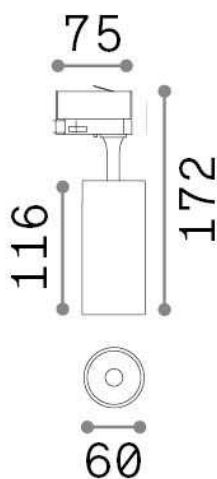

Información general

Técnico - Proyectores y carriles

Ean	8021696322346
Artículo	FOX 15W CRI90 4000K ON-OFF BK
Instalación	Proyectores y carriles
Garantía	5 years
Peso bruto	0.48 kg
Volumen	0.001848 m ³

Información técnica

Peso neto	0.38 kg
Clase de aislamiento	I
Índice de protección	IP20
Cumplimiento	CE
Temperatura de funcionamiento	0° ~ +40 °C
Dimmer	NO, On-Off
Salida de potencia	220-240 V AC 50/60 Hz
Fuente de alimentación	In-built, included Replaceable (by qualified operators only), electronic
Ajustabilidad	vert. 0°-90° , orizz. 0°-355°
Accesorios incluidos	Single connection on-off, Link on-off profile

Información de la fuente

Fuente integrada	Integrated LED module
Fuente reemplazable	Replaceable (by qualified operators only)
Poder	15 W
Emisiones	Direct
Consumo máximo	max 15,00 W
Características LED	LED COB BRIDGELUX
CCT LED	4000 K
Duración LED (t. 25°C)	30000 h
CRI	> 90
SDCM	3
Ángulo del haz de luz	41°
Flujo del haz de luz	1600 lm
Luz útil	1330 lm