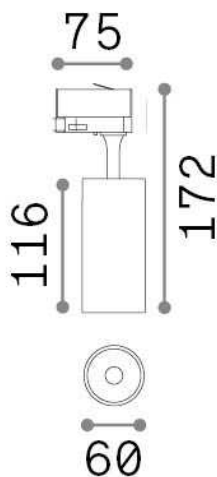

Información general

Técnico - Projectores y carriles

Ean	8021696322360
Artículo	FOX 15W CRI90 4000K ON-OFF WH
Instalación	Projectores y carriles
Garantía	5 years
Peso bruto	0.48 kg
Volumen	0.001848 m ³

Información técnica

Peso neto	0.38 kg
Clase de aislamiento	I
Índice de protección	IP20
Cumplimiento	CE
Temperatura de funcionamiento	0° ~ +40 °C
Dimmer	NO, On-Off
Salida de potencia	220-240 V AC 50/60 Hz
Fuente de alimentación	In-built, included Replaceable (by qualified operators only), electronic
Ajustabilidad	vert. 0°-90° , orizz. 0°-355°
Accesorios incluidos	Single connection on-off, Link on-off profile

Información de la fuente

Fuente integrada	Integrated LED module
Fuente reemplazable	Replaceable (by qualified operators only)
Poder	15 W
Emisiones	Direct
Consumo máximo	max 15,00 W
Características LED	LED COB BRIDGELUX
CCT LED	4000 K
Duración LED (t. 25°C)	30000 h
CRI	> 90
SDCM	3
Ángulo del haz de luz	41°
Flujo del haz de luz	1600 lm
Luz útil	1330 lm