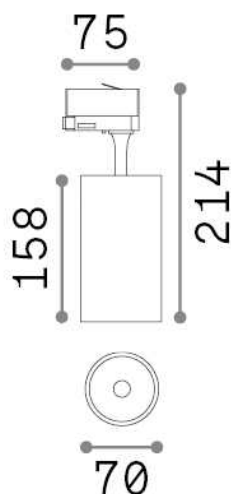

Información general

Técnico - Proyectores y carriles

Ean	8021696250441
Artículo	FOX 25W CRI80 3000K ON-OFF BK
Instalación	Proyectores y carriles
Garantía	5 years
Peso bruto	0.64 kg
Volumen	0.002688 m ³

Información técnica

Peso neto	0.54 kg
Clase de aislamiento	I
Índice de protección	IP20
Cumplimiento	CE
Temperatura de funcionamiento	0° ~ +40 °C
Dimmer	NO, On-Off
Salida de potencia	220-240 V AC 50/60 Hz
Fuente de alimentación	In-built, included Replaceable (by qualified operators only), electronic
Ajustabilidad	vert. 0°-90° , orizz. 0°-355°
Accesorios incluidos	Single connection on-off, Link on-off profile

Información de la fuente

Fuente integrada	Integrated LED module
Fuente reemplazable	Replaceable (by qualified operators only)
Poder	25 W
Emisiones	Direct
Consumo máximo	max 25,00 W
Características LED	LED COB BRIDGELUX
CCT LED	3000 K
Duración LED (t. 25°C)	30000 h
CRI	> 80
SDCM	3
Ángulo del haz de luz	35°
Flujo del haz de luz	2950 lm
Luz útil	2420 lm
Riesgo fotobiológico	1