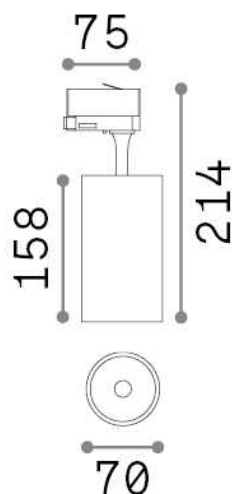

Información general

Técnico - Proyectores y carriles

Ean	8021696250458
Artículo	FOX 25W CRI80 3000K ON-OFF WH
Instalación	Proyectores y carriles
Garantía	5 years
Peso bruto	0.64 kg
Volumen	0.002688 m ³

Información técnica

Peso neto	0.54 kg
Clase de aislamiento	I
Índice de protección	IP20
Cumplimiento	CE
Temperatura de funcionamiento	0° ~ +40 °C
Dimmer	NO, On-Off
Salida de potencia	220-240 V AC 50/60 Hz
Fuente de alimentación	In-built, included Replaceable (by qualified operators only), electronic
Ajustabilidad	vert. 0°-90° , orizz. 0°-355°
Accesorios incluidos	Single connection on-off, Link on-off profile

Información de la fuente

Fuente integrada	Integrated LED module
Fuente reemplazable	Replaceable (by qualified operators only)
Poder	25 W
Emisiones	Direct
Consumo máximo	max 25,00 W
Características LED	LED COB BRIDGELUX
CCT LED	3000 K
Duración LED (t. 25°C)	30000 h
CRI	> 80
SDCM	3
Ángulo del haz de luz	35°
Flujo del haz de luz	2950 lm
Luz útil	2420 lm
Riesgo fotobiológico	1