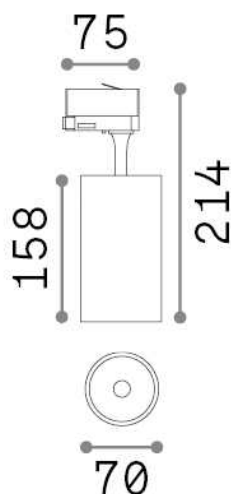

Información general

Técnico - proyectores y carriles

Ean	8021696267807
Artículo	FOX 25W CRI80 4000K ON-OFF WH
Instalación	Proyectores y carriles
Garantía	5 years
Peso bruto	0.64 kg
Volumen	0.002688 m ³

Información técnica

Peso neto	0.54 kg
Clase de aislamiento	I
Índice de protección	IP20
Cumplimiento	CE
Temperatura de funcionamiento	0° ~ +40 °C
Dimmer	NO, On-Off
Salida de potencia	220-240 V AC 50/60 Hz
Fuente de alimentación	In-built, included Replaceable (by qualified operators only), electronic
Ajustabilidad	vert. 0°-90° , orizz. 0°-355°
Accesorios incluidos	Single connection on-off, Link on-off profile

Información de la fuente

Fuente integrada	Integrated LED module
Fuente reemplazable	Replaceable (by qualified operators only)
Poder	25 W
Emisiones	Direct
Consumo máximo	max 25,00 W
Características LED	LED COB BRIDGELUX
CCT LED	4000 K
Duración LED (t. 25°C)	30000 h
CRI	> 80
SDCM	3
Ángulo del haz de luz	35°
Flujo del haz de luz	3050 lm
Luz útil	2500 lm
Riesgo fotobiológico	1