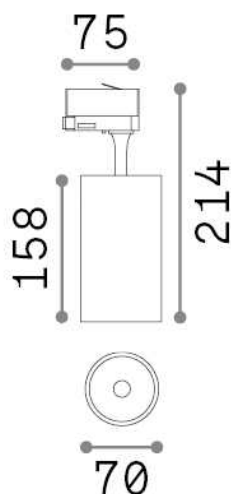

Información general

Técnico - Proyectores y carriles

Ean	8021696285399
Artículo	FOX 25W CRI90 3000K ON-OFF BK
Instalación	Proyectores y carriles
Garantía	5 years
Peso bruto	0.64 kg
Volumen	0.002688 m ³

Información técnica

Peso neto	0.54 kg
Clase de aislamiento	I
Índice de protección	IP20
Cumplimiento	CE
Temperatura de funcionamiento	0° ~ +40 °C
Dimmer	NO, On-Off
Salida de potencia	220-240 V AC 50/60 Hz
Fuente de alimentación	In-built, included Replaceable (by qualified operators only), electronic
Ajustabilidad	vert. 0°-90° , orizz. 0°-355°
Accesorios incluidos	Single connection on-off, Link on-off profile

Información de la fuente

Fuente integrada	Integrated LED module
Fuente reemplazable	Replaceable (by qualified operators only)
Poder	25 W
Emisiones	Direct
Consumo máximo	max 25,00 W
Características LED	LED COB BRIDGELUX
CCT LED	3000 K
Duración LED (t. 25°C)	30000 h
CRI	> 90
SDCM	3
Ángulo del haz de luz	35°
Flujo del haz de luz	2550 lm
Luz útil	2090 lm
Riesgo fotobiológico	1