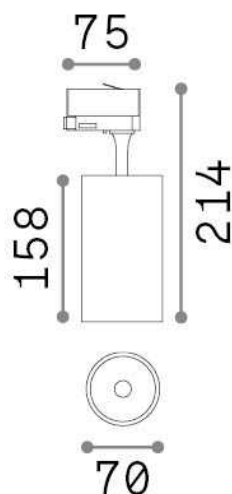

Información general

Técnico - Proyectores y carriles

Ean	8021696322377
Artículo	FOX 25W CRI90 4000K ON-OFF BK
Instalación	Proyectores y carriles
Garantía	5 years
Peso bruto	0.64 kg
Volumen	0.002688 m ³

Información técnica

Peso neto	0.54 kg
Clase de aislamiento	I
Índice de protección	IP20
Cumplimiento	CE
Temperatura de funcionamiento	0° ~ +40 °C
Dimmer	NO, On-Off
Salida de potencia	220-240 V AC 50/60 Hz
Fuente de alimentación	In-built, included Replaceable (by qualified operators only), electronic
Ajustabilidad	vert. 0°-90° , orizz. 0°-355°
Accesorios incluidos	Single connection on-off, Link on-off profile

Información de la fuente

Fuente integrada	Integrated LED module
Fuente reemplazable	Replaceable (by qualified operators only)
Poder	25 W
Emisiones	Direct
Consumo máximo	max 25,00 W
Características LED	LED COB BRIDGELUX
CCT LED	4000 K
Duración LED (t. 25°C)	30000 h
CRI	> 90
SDCM	3
Ángulo del haz de luz	35°
Flujo del haz de luz	2700 lm
Luz útil	2220 lm