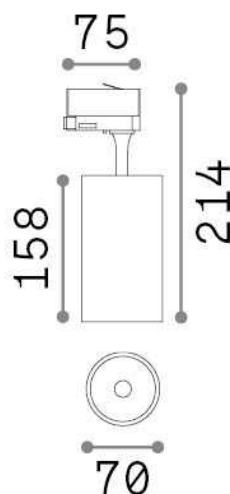

Información general

Técnico - Projectores y carriles

Ean	8021696322391
Artículo	FOX 25W CRI90 4000K ON-OFF WH
Instalación	Projectores y carriles
Garantía	5 years
Peso bruto	0.64 kg
Volumen	0.002688 m ³

Información técnica

Peso neto	0.54 kg
Clase de aislamiento	I
Índice de protección	IP20
Cumplimiento	CE
Temperatura de funcionamiento	0° ~ +40 °C
Dimmer	NO, On-Off
Salida de potencia	220-240 V AC 50/60 Hz
Fuente de alimentación	In-built, included Replaceable (by qualified operators only), electronic
Ajustabilidad	vert. 0°-90° , orizz. 0°-355°
Accesorios incluidos	Single connection on-off, Link on-off profile

Información de la fuente

Fuente integrada	Integrated LED module
Fuente reemplazable	Replaceable (by qualified operators only)
Poder	25 W
Emisiones	Direct
Consumo máximo	max 25,00 W
Características LED	LED COB BRIDGELUX
CCT LED	4000 K
Duración LED (t. 25°C)	30000 h
CRI	> 90
SDCM	3
Ángulo del haz de luz	35°
Flujo del haz de luz	2700 lm
Luz útil	2220 lm