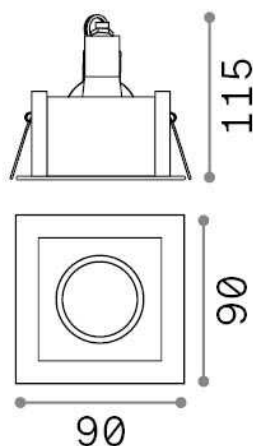

### Técnico - Lámpara colgante

<b>Ean</b>	8021696083223
<b>Artículo</b>	FUNKY FI ALLUMINIO
<b>Instalación</b>	Lámpara colgante
<b>Garantía</b>	5 years
<b>Peso bruto</b>	0.35 kg
<b>Volumen</b>	0.0006 m <sup>3</sup>

## Información técnica

<b>Peso neto</b>	0.3 kg
<b>Clase de aislamiento</b>	II
<b>Índice de protección</b>	IP20
<b>Cumplimiento</b>	CE
<b>Temperatura de funcionamiento</b>	0° ~ +40 °C
<b>Dimmer</b>	Determined by the light bulb
<b>Salida de potencia</b>	220-240 V AC
<b>Fuente de alimentación</b>	Not required
<b>Especificaciones empotradas</b>	80 x 68 - h. ≥ 130 , 3-25