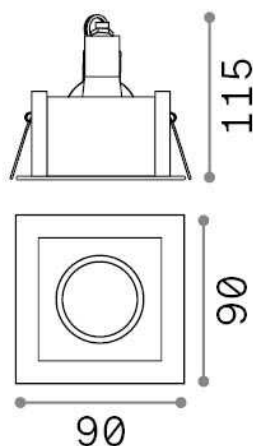

Información general

Técnico - Lámpara colgante

Ean	8021696083193
Artículo	FUNKY FI CROMO
Instalación	Lámpara colgante
Garantía	5 years
Peso bruto	0.35 kg
Volumen	0.0006 m ³

Información técnica

Peso neto	0.3 kg
Clase de aislamiento	II
Índice de protección	IP20
Cumplimiento	CE
Temperatura de funcionamiento	0° ~ +40 °C
Dimmer	Determined by the light bulb
Salida de potencia	220-240 V AC
Fuente de alimentación	Not required
Especificaciones empotradas	80 x 68 - h. ≥ 130 , 3-25

Información de la fuente

Fuente integrada	Light bulb (not included)
Fuente reemplazable	No
Poder	GU10 max 1 x 50 W
Emisiones	Direct
Consumo máximo	-