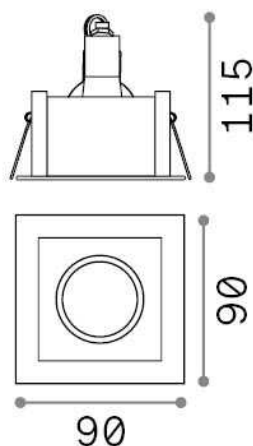

Información general

Técnico - Lámpara colgante

Ean	8021696243849
Artículo	FUNKY FI NERO
Instalación	Lámpara colgante
Garantía	5 years
Peso bruto	0.35 kg
Volumen	0.0006 m ³

Información técnica

Peso neto	0.3 kg
Clase de aislamiento	II
Índice de protección	IP20
Cumplimiento	CE
Temperatura de funcionamiento	0° ~ +40 °C
Dimmer	Determined by the light bulb
Salida de potencia	220-240 V AC
Fuente de alimentación	Not required
Especificaciones empotradas	80 x 68 - h. ≥ 130 , 3-25

Información de la fuente

Fuente integrada	Light bulb (not included)
Fuente reemplazable	No
Poder	GU10 max 1 x 50 W
Emisiones	Direct
Consumo máximo	-