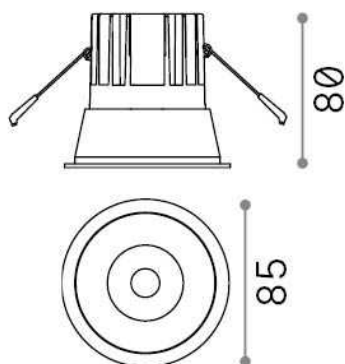

### Técnico - Lámpara colgante

<b>Ean</b>	8021696285412
<b>Artículo</b>	GAME TRIM ROUND 11W 2700K BK BK
<b>Instalación</b>	Lámpara colgante
<b>Garantía</b>	5 years
<b>Peso bruto</b>	0.32 kg
<b>Volumen</b>	0.001634 m <sup>3</sup>

## Información técnica

<b>Peso neto</b>	0.28 kg
<b>Clase de aislamiento</b>	II
<b>Índice de protección</b>	IP20
<b>Cumplimiento</b>	CE
<b>Temperatura de funcionamiento</b>	0° ~ +40 °C
<b>Dimmer</b>	NO, On-Off
<b>Salida de potencia</b>	220-240 V AC 50/60 Hz
<b>Fuente de alimentación</b>	Separate, included Replaceable (by qualified operators only), electronic
<b>Especificaciones empotradas</b>	Ø 75 - h. ≥ 150 , 3-40
<b>Resistencia de carga</b>	IK06
<b>Índice de protección frontal</b>	IP40 [DO NOT COVER]
<b>Accesorios incluidos</b>	Dimmable driver

## Información de la fuente

<b>Fuente integrada</b>	Integrated LED module
<b>Fuente reemplazable</b>	Replaceable (by qualified operators only)
<b>Poder</b>	11 W
<b>Emisiones</b>	Direct
<b>Consumo máximo</b>	max 11,00 W
<b>Características LED</b>	LED COB CREE
<b>CCT LED</b>	2700 K
<b>Duración LED (t. 25°C)</b>	50000 h
<b>CRI</b>	> 80
<b>Ángulo del haz de luz</b>	36°
<b>UGR Máximo</b>	< 19
<b>Flujo del haz de luz</b>	1000 lm
<b>Luz útil</b>	860 lm