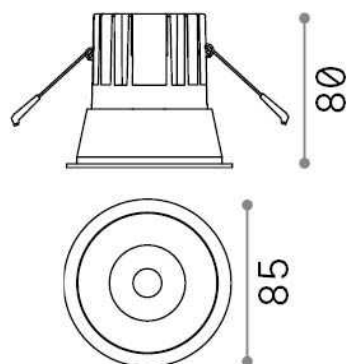

Información general

Técnico - Lámpara colgante

Ean	8021696285429
Artículo	GAME TRIM ROUND 11W 2700K WH WH
Instalación	Lámpara colgante
Garantía	5 years
Peso bruto	0.4 kg
Volumen	0.001634 m ³

Información técnica

Peso neto	0.35 kg
Clase de aislamiento	II
Índice de protección	IP20
Cumplimiento	CE
Temperatura de funcionamiento	0° ~ +40 °C
Dimmer	NO, On-Off
Salida de potencia	220-240 V AC 50/60 Hz
Fuente de alimentación	Separate, included Replaceable (by qualified operators only), electronic
Especificaciones empotradas	Ø 75 - h. ≥ 150 , 3-40
Resistencia de carga	IK06
Índice de protección frontal	IP40 [DO NOT COVER]
Accesorios incluidos	Dimmable driver

Información de la fuente

Fuente integrada	Integrated LED module
Fuente reemplazable	Replaceable (by qualified operators only)
Poder	11 W
Emisiones	Direct
Consumo máximo	max 11,00 W
Características LED	LED COB CREE
CCT LED	2700 K
Duración LED (t. 25°C)	50000 h
CRI	> 80
Ángulo del haz de luz	36°
UGR Máximo	< 19
Flujo del haz de luz	1000 lm
Luz útil	920 lm